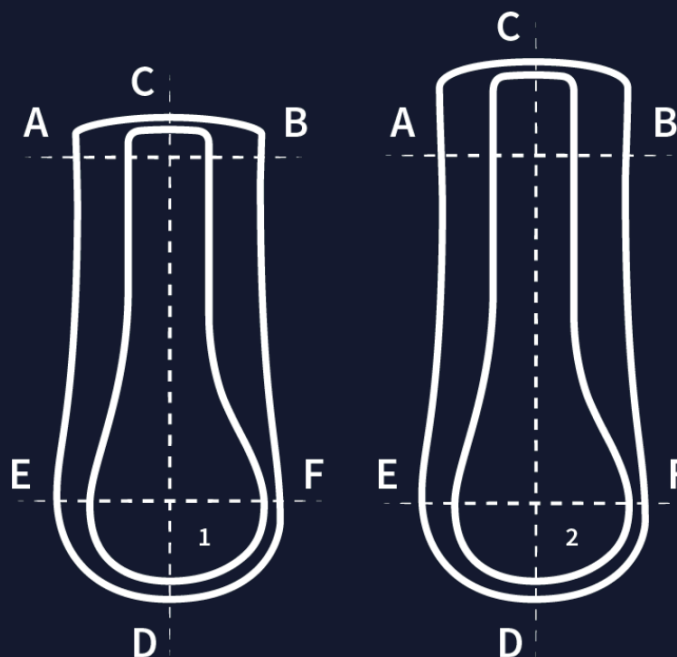

MÅLESKEMA

HI-PRO FLEECE GAMACHER

1: Forben 2: Bagben

1	A-B Omkreds pibe	C-D Højde	E-F Omkreds over kodeled	2	A-B Omkreds pibe	C-D Højde	E-F Omkreds over kodeled
Str. XL	22,0 - 25,0 cm	28,0 cm	30,5 - 33,0 cm	Str. XL	23,5 - 26,0 cm	32,0 cm	32,5 - 35,0 cm
Str. L	20,0 - 23,0 cm	26,0 cm	28,0 - 30,0 cm	Str. L	22,0 - 24,5 cm	30,0 cm	30,0 - 32,0 cm
Str. M	17,5 - 20,5 cm	24,0 cm	25,5 - 27,5 cm	Str. M	19,5 - 22,0 cm	28,0 cm	27,5 - 29,5 cm
Str. S	15,5 - 18,0 cm	22,0 cm	23,0 - 25,0 cm	Str. S	18,0 - 20,5 cm	24,0 cm	25,0 - 27,0 cm